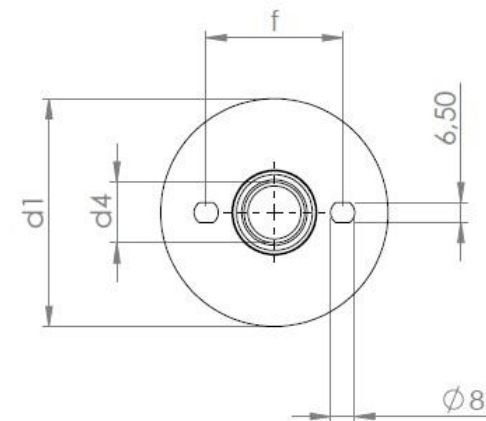

Podpěrný venkovní izolátor 10 ANO - 5

Objednací kód: 600 000 497

KPB Intra
Instrument Transformers

Typ podpěrného venkovního izolátoru	Nejvyšší napětí zařízení [kV]	Jmenovité zkušební napětí průmyslového kmitočtu [kV]	Jmenovité zkušební napětí atmosférického impulsu [kV]	Síla ohybu [N]	Výška izolátoru [mm]	d1	d4	d5	d6	e	t1	t2	t3	t4	f	Délka povrchové cesty [mm]	Hmotnost [kg]
10 ANO - 5	12	28	75	5000	210	122	M16	0	M10	46	33	0	50	16	0	467	2.1