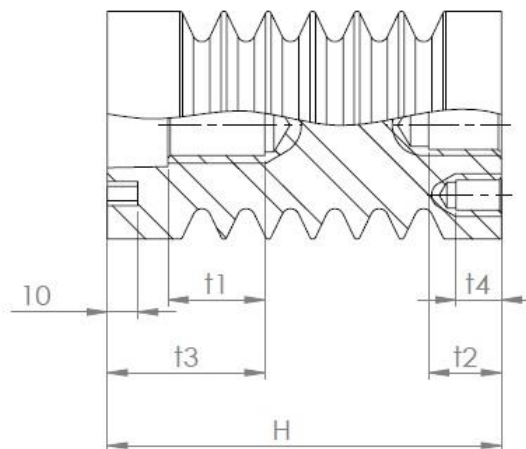

Podpěrný venkovní izolátor 10 ANO - 5

Objednací kód: 600 000 497

KPB Intra
Instrument Transformers

Typ podpěrného venkovního izolátoru	Nejvyšší napětí zařízení [kV]	Jmenovité zkušební napětí průmyslového kmitočtu [kV]	Jmenovité zkušební napětí atmosférického impulsu [kV]	Síla ohybu [N]	Výška izolátoru [mm]	d1	d4	d5	d6	e	t1	t2	t3	t4	f	Délka povrchové cesty [mm]	Hmotnost [kg]
10 ANO - 5	12	28	75	5000	210	122	M16	0	M10	46	33	0	50	16	0	467	2.1