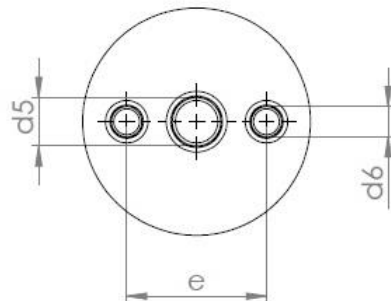

Podpěrný venkovní izolátor 10 ANO - 5

Objednací kód: 600 000 497

KPB Intra
Instrument Transformers

Typ podpěrného venkovního izolátoru	Nejvyšší napětí zařízení [kV]	Jmenovité zkušební napětí průmyslového kmitočtu [kV]	Jmenovité zkušební napětí atmosférického impulsu [kV]	Síla ohybu [N]	Výška izolátoru [mm]	d1	d4	d5	d6	e	t1	t2	t3	t4	f	Délka povrchové cesty [mm]	Hmotnost [kg]
10 ANO - 5	12	28	75	5000	210	122	M16	0	M10	46	33	0	50	16	0	467	2.1