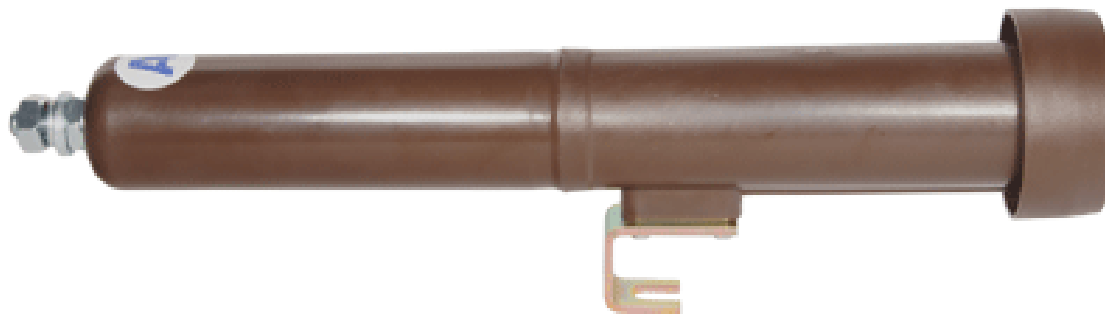

# Пластиковый держатель предохранителя горизонтальный типа КРВ 25

Держатель предохранителя для трансформатора: VTS 12, VTD 12, VTS 25, VTS 25 Sch, VTD 25.

Код, для заказа держателя предохранителя, с крепежной коронкой под предохранитель VPO 307 000 098.

Код, для заказа держателя предохранителя, с крепежной коронкой под предохранитель SIBA 307 000 086.